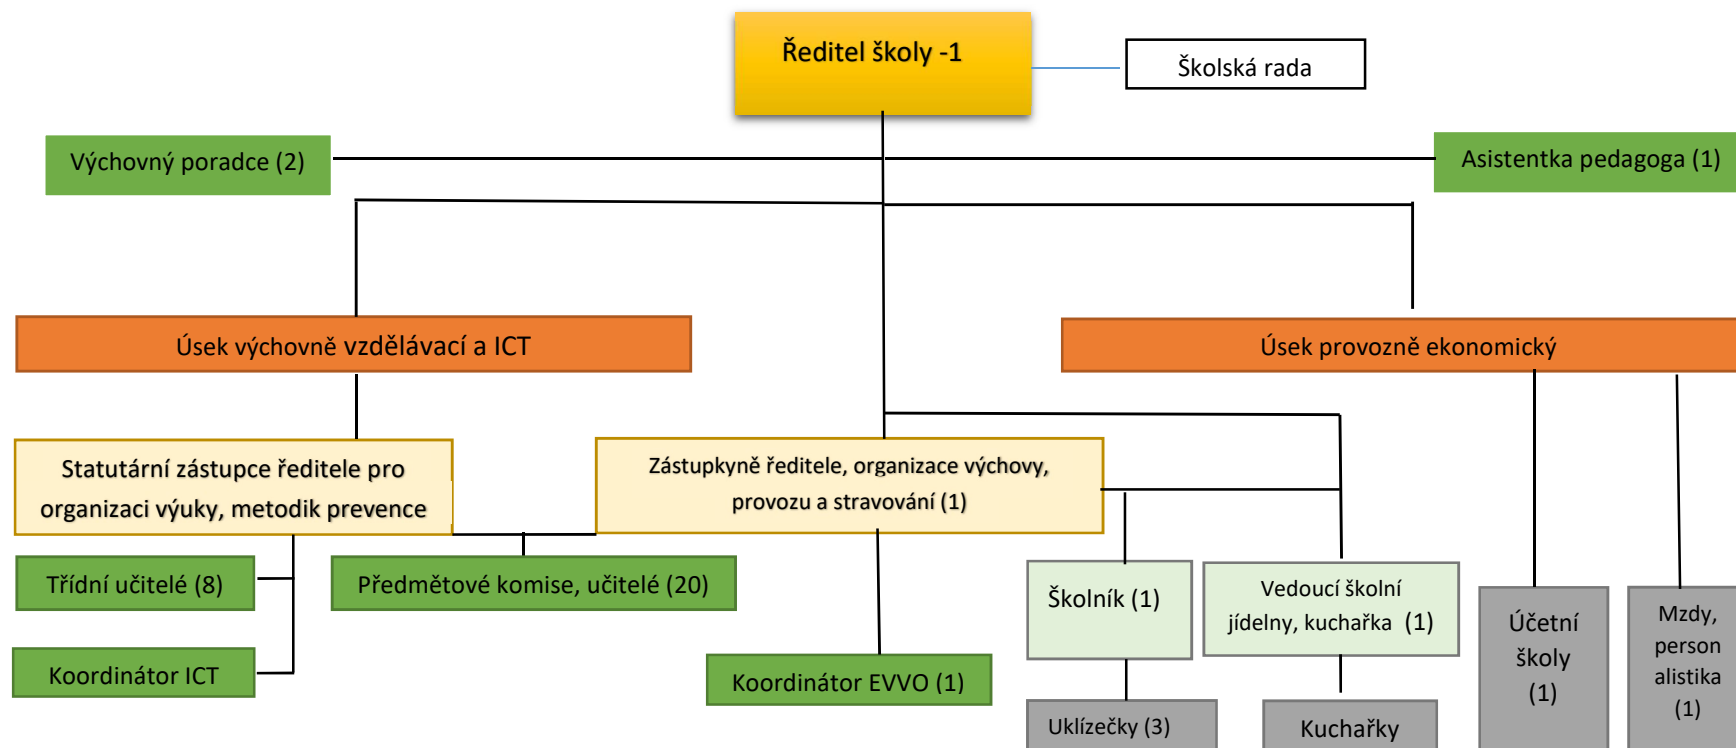

ORGANIZAČNÍ SCHEMA GYMNÁZIA VALAŠSKÉ KLOBOUKY

- 3. stupeň řízení
- 2. stupeň řízení
- 1. stupeň řízení
- 0. stupeň řízení

Celkem 28 zaměstnanců, z toho 20 pedagogických pracovníků (počty fyzických osob uvedeny v závorce, mnohé osoby s více rolemi).

Platnost od 2. 9.2024

Mgr. Jaroslav Šůstek, ředitel školy